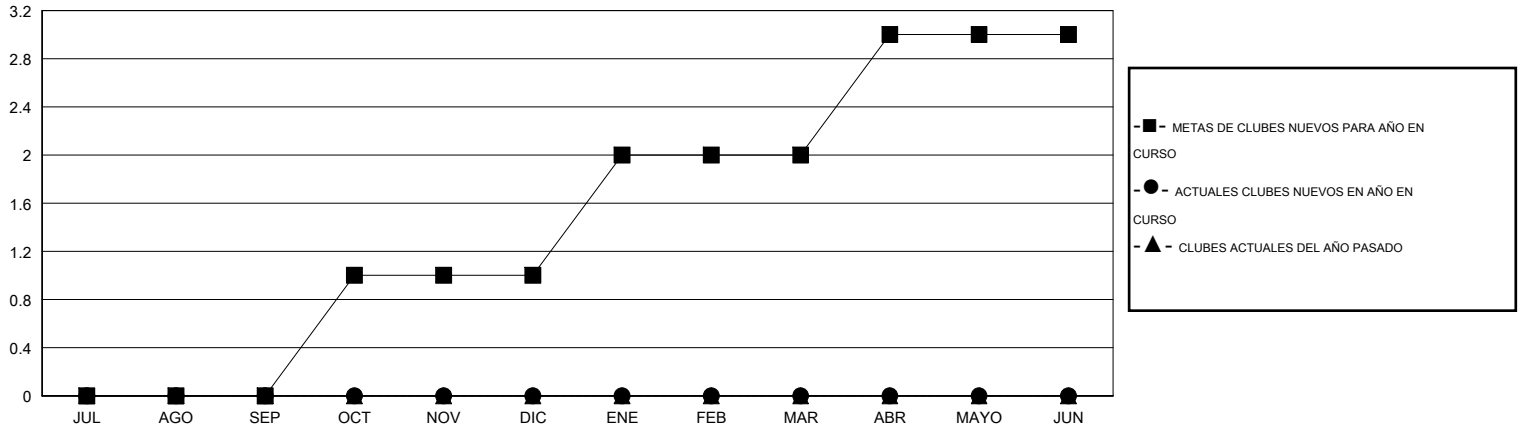

# MONTHLY MEMBERSHIP PROGRESS REPORT

District F 1

Results as of: 12/31/2016

GMT: Jaime García Cepeda

UBICACIÓN COLOMBIA

GMT DE AE 3

Clubes					socios				
RESULTADOS DE 2016-2017					RESULTADOS DE 2016-2017				
TRIMESTRE	META DE CLUBES NUEVOS	NUEVOS CLUBES	CLUBES DADOS DE BAJA	GANANCIA/PÉRDIDA NETA	TRIMESTRE	META DE SOCIOS NUEVOS	SOCIOS FUNDADORES Y SOCIOS AÑADIDOS	SOCIOS DADOS DE BAJA	GANANCIA/PÉRDIDA NETA
JUL/AGO/SEP	0	0	0	0	JUL/AGO/SEP	15	15	37	-22
OCT/NOV/DIC	1	0	1	-1	OCT/NOV/DIC	45	24	41	-17
ENE/FEB/MAR	1	0	0	0	ENE/FEB/MAR	60	0	0	0
ABR/MAYO/JUN	1	0	0	0	ABR/MAYO/JUN	40	0	0	0

METAS Y CIFRA ACUMULATIVA DE CLUBES NUEVOS

METAS Y CIFRA ACUMULATIVA DE SOCIOS

CLUBES DADOS DE BAJA: 1	18 CLUBS OF 70 AÑADIERON 1 O MÁS SOCIOS NUEVOS	<u>DISTRIBUCIÓN POR SEXO</u>
		MASCULINO 497 (49.31%)
		FEMENINO 511 (50.69%)
<u>SOCIOS DADOS DE BAJA</u>	<a href="#">CLIC AQUÍ PARA DATOS DE SALUD DE CLUB</a>	SOCIOS EN UNIDAD FAMILIAR 251
FALLECIDOS 1		CABEZA DE FAMILIA 110
CLUB CANCELADO 4		NO ES CABEZA DE FAMILIA 141
OTRO 73		
<b>TOTAL 78</b>		