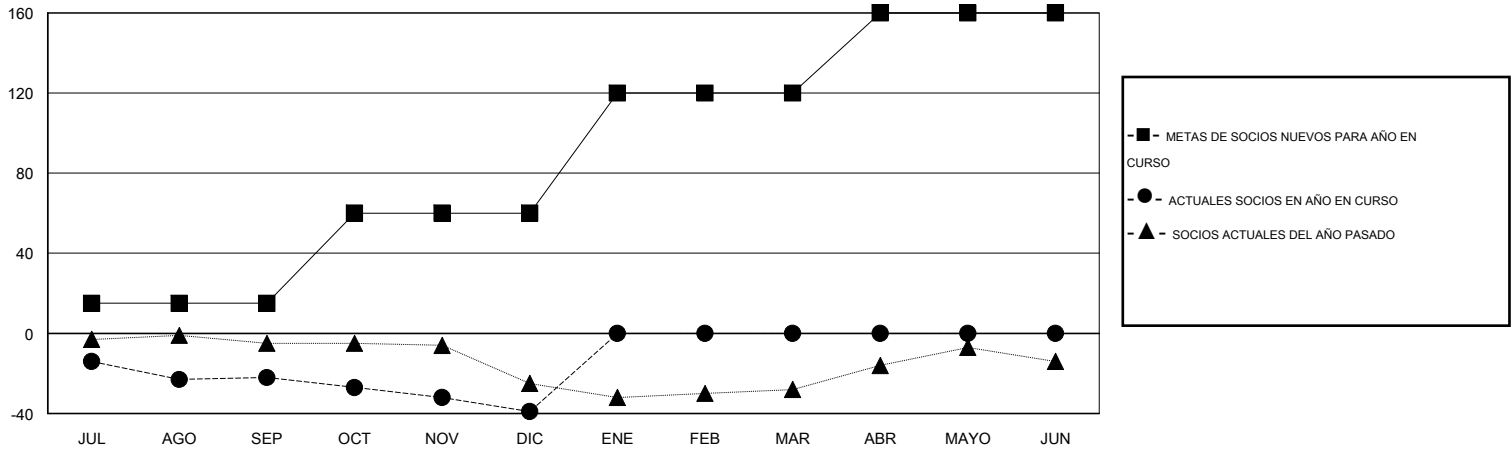

# MONTHLY MEMBERSHIP PROGRESS REPORT

District F 1

Results as of: 12/31/2016

GMT: Jaime García Cepeda

UBICACIÓN COLOMBIA

GMT DE AE 3

Clubes					socios				
RESULTADOS DE 2016-2017					RESULTADOS DE 2016-2017				
TRIMESTRE	META DE CLUBES NUEVOS	NUEVOS CLUBES	CLUBES DADOS DE BAJA	GANANCIA/PÉRDIDA NETA	TRIMESTRE	META DE SOCIOS NUEVOS	SOCIOS FUNDADORES Y SOCIOS AÑADIDOS	SOCIOS DADOS DE BAJA	GANANCIA/PÉRDIDA NETA
JUL/AGO/SEP	0	0	0	0	JUL/AGO/SEP	15	15	37	-22
OCT/NOV/DIC	1	0	1	-1	OCT/NOV/DIC	45	24	41	-17
ENE/FEB/MAR	1	0	0	0	ENE/FEB/MAR	60	0	0	0
ABR/MAYO/JUN	1	0	0	0	ABR/MAYO/JUN	40	0	0	0

METAS Y CIFRA ACUMULATIVA DE CLUBES NUEVOS

METAS Y CIFRA ACUMULATIVA DE SOCIOS

CLUBES DADOS DE BAJA: 1	18 CLUBS OF 70 AÑADIERON 1 O MÁS SOCIOS NUEVOS	<u>DISTRIBUCIÓN POR SEXO</u>
		MASCULINO 497 (49.31%)
		FEMENINO 511 (50.69%)
<u>SOCIOS DADOS DE BAJA</u>	<a href="#">CLIC AQUÍ PARA DATOS DE SALUD DE CLUB</a>	SOCIOS EN UNIDAD FAMILIAR 251
FALLECIDOS 1		CABEZA DE FAMILIA 110
CLUB CANCELADO 4		NO ES CABEZA DE FAMILIA 141
OTRO 73		
<b>TOTAL 78</b>		